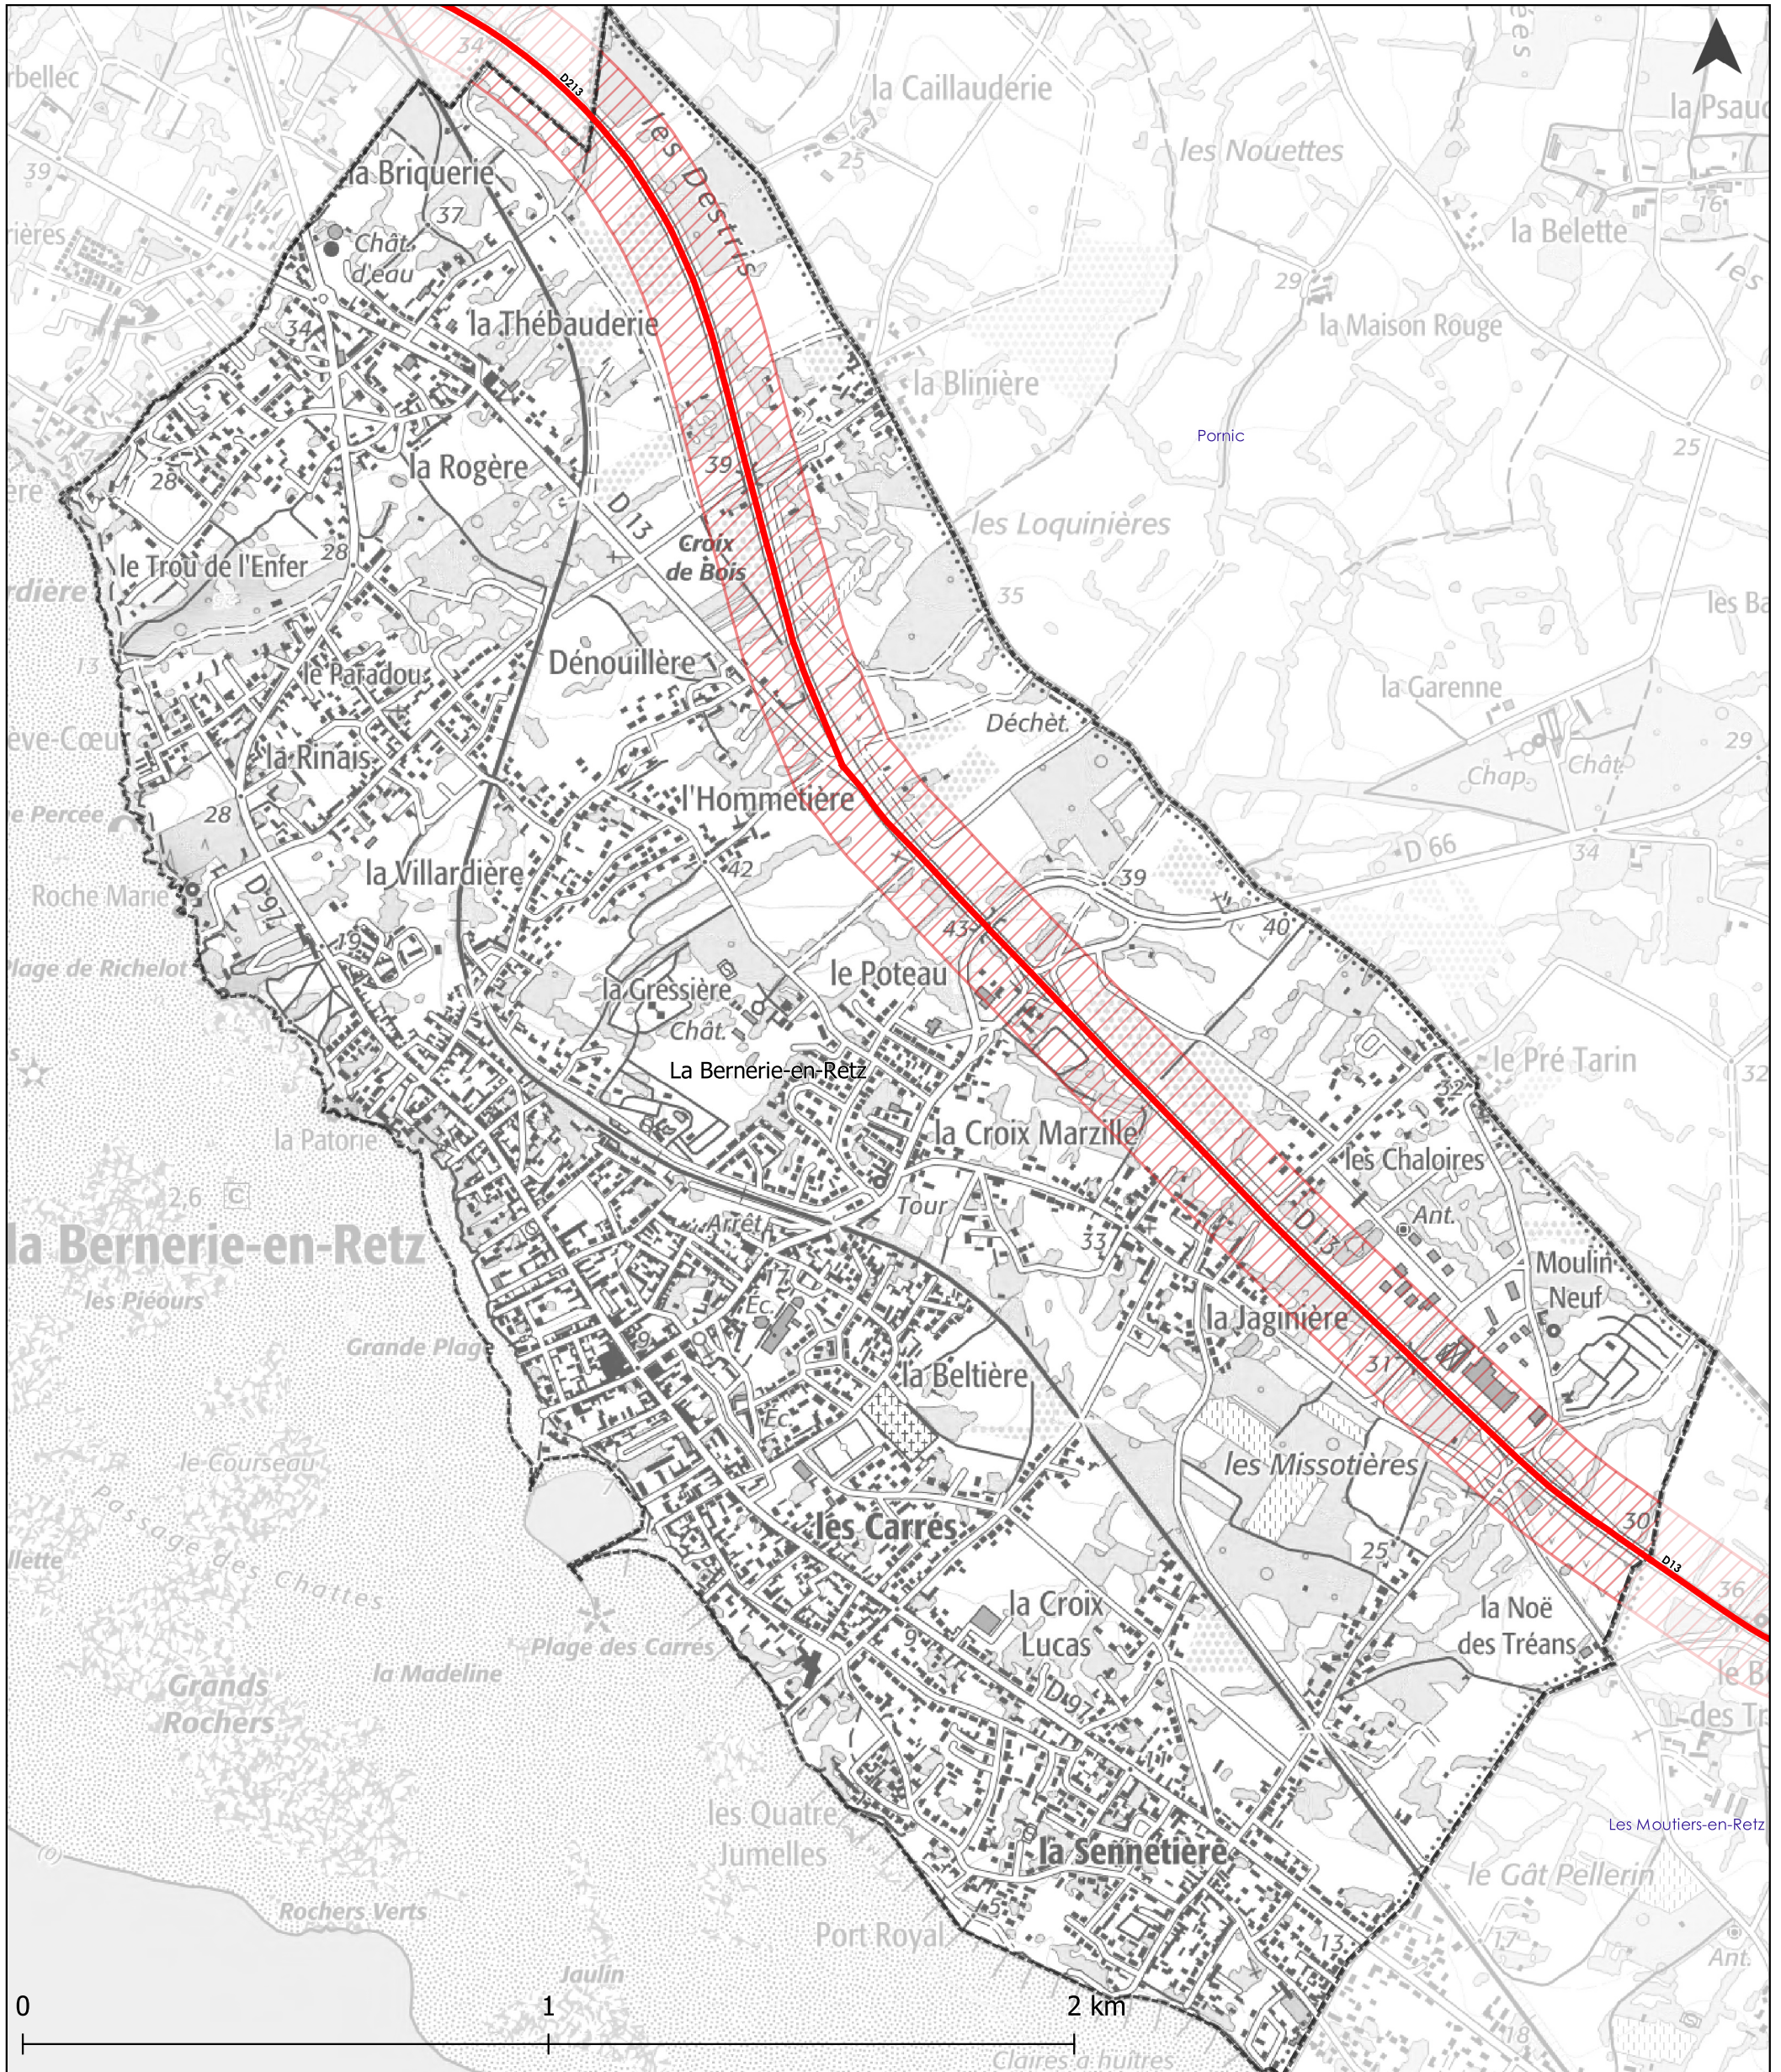

Département de la Loire Atlantique

Classement sonore des infrastructures de transports terrestres bruyantes

La Bernerie-en-Retz

Vu pour être annexé à l'arrêté préfectoral du :

5 Novembre 2020

Echelle communale
Format impression A3

— Route   +++ Voie ferrée   Secteur affecté   Limite communale
Catégorie de l'infrastructure :   1   2   3   4   5

Publication : octobre 2020
Fond de carte : SCAN25 © IGN
Production : ECHO Acoustique
Source : DDTM Loire Atlantique